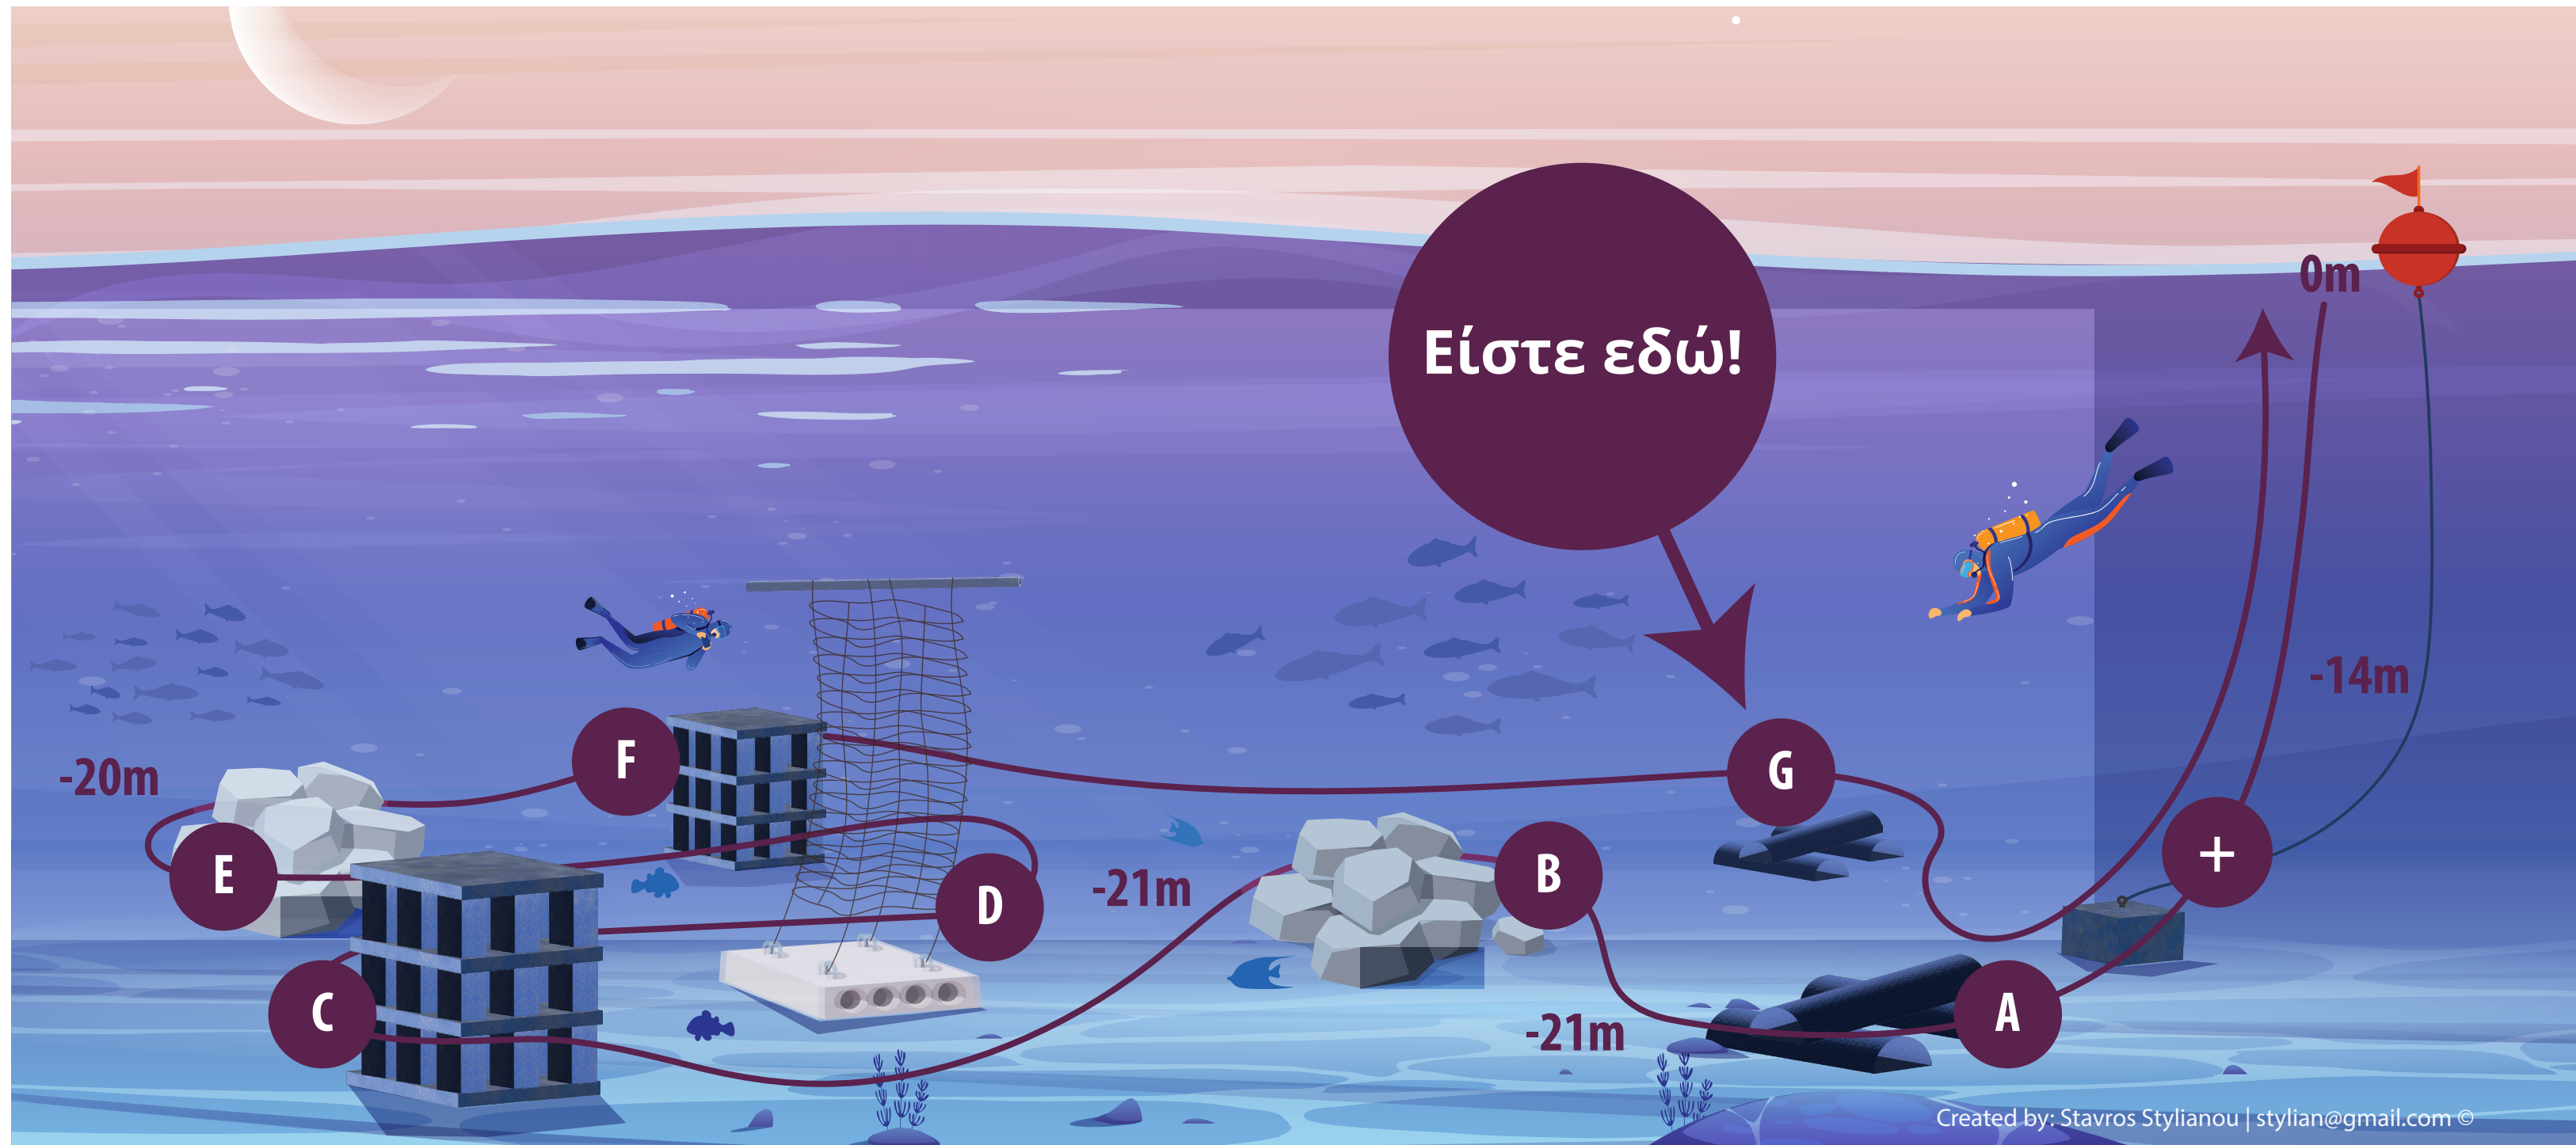

Καταδυτικές Διαδρομές ΑΝΔΙΚΑΤ “Κυκλική Διαδρομή Κατασκευών”

Δομές & Απόσταση

- + Αγκυροβόλιο
34m
- A Βυζαντινό Κεραμίδι (L7)
5m
- B Ογκόλιθοι (L5)
24m
- C Πολυκατοικία (L4)
8m
- D Σχοινιά (L2)
15m
- E Ογκόλιθοι (L1)
26m
- F Πολυκατοικία (L3)
26m
- G Βυζαντινό Κεραμίδι (L6)
30m
- + Αγκυροβόλιο

ΕΥΡΩΠΑΪΚΗ ΕΝΩΣΗ

Ευρωπαϊκό Ταμείο Περιφερειακής Ανάπτυξης

Interreg

Ελλάδα-Κύπρος

Ευρωπαϊκό Ταμείο Περιφερειακής Ανάπτυξης

ΑΝΔΙΚΑΤ

ΕΥΡΩΠΑΪΚΗ ΕΝΩΣΗ

«Συγχρηματοδοτείται από την Ευρωπαϊκή Ένωση (Ε.Τ.Π.Α) και από Εθνικούς πόρους της Ελλάδας και της Κύπρου»