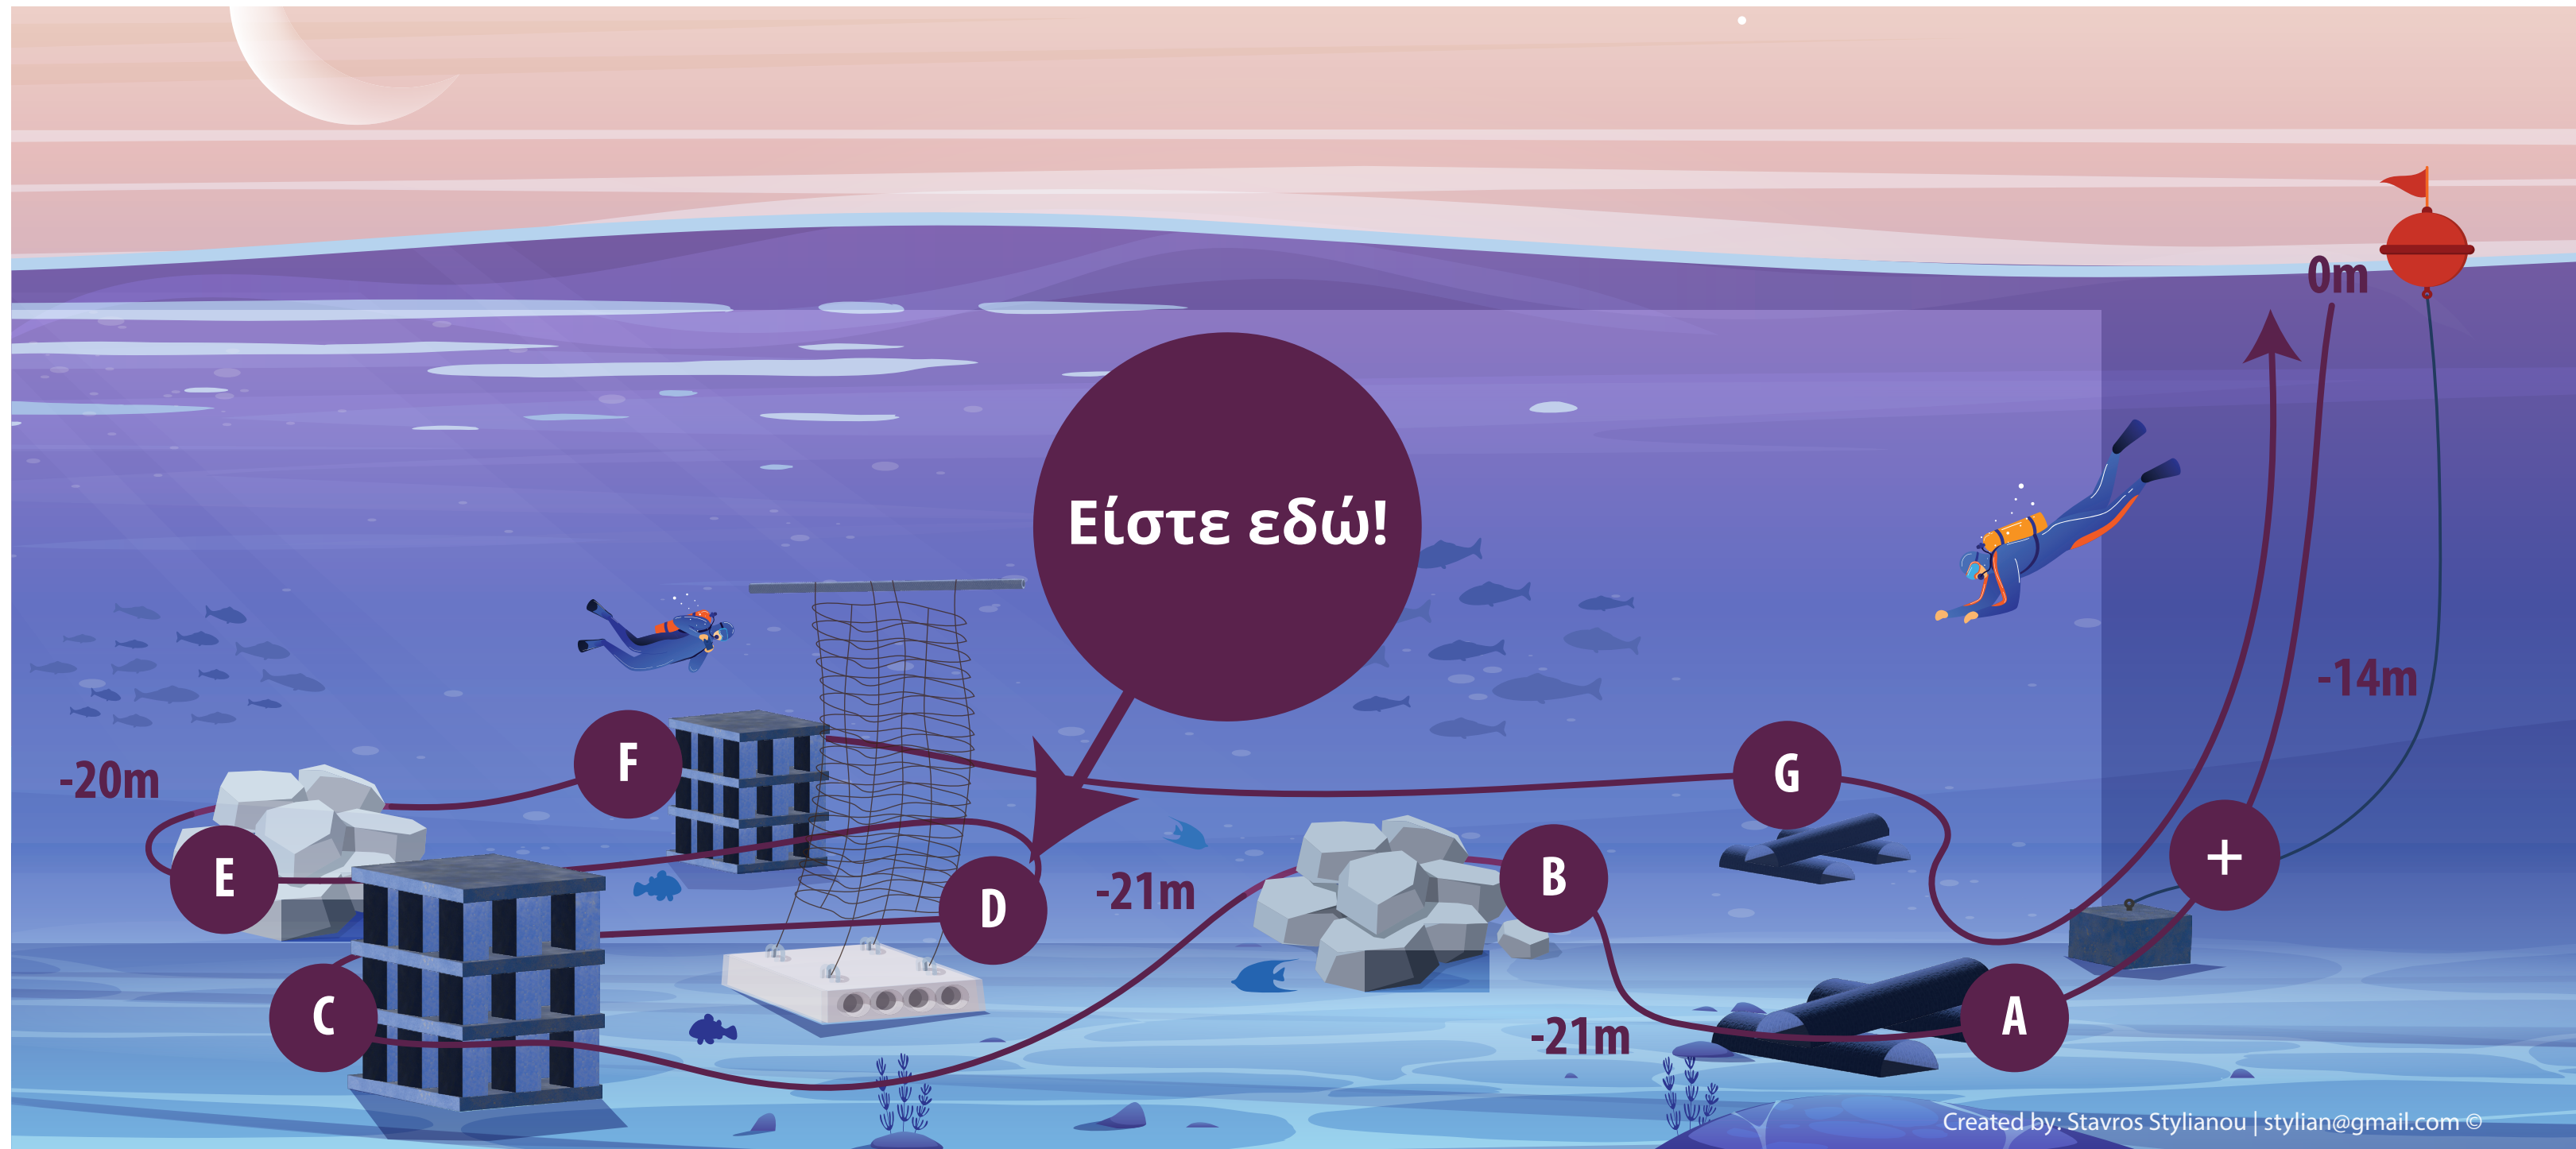

Καταδυτικές Διαδρομές ΑΝΔΙΚΑΤ “Κυκλική Διαδρομή Κατασκευών”

Δομές & Απόσταση

- + Αγκυροβόλιο
34m
- A Βυζαντινό Κεραμίδι (L7)
5m
- B Ογκόλιθοι (L5)
24m
- C Πολυκατοικία (L4)
8m
- D Σχοινιά (L2)
15m
- E Ογκόλιθοι (L1)
26m
- F Πολυκατοικία (L3)
26m
- G Βυζαντινό Κεραμίδι (L6)
30m
- + Αγκυροβόλιο

ΕΥΡΩΠΑΪΚΗ ΕΝΩΣΗ

Ευρωπαϊκό Ταμείο Περιφερειακής Ανάπτυξης

Interreg

Ελλάδα-Κύπρος

Ευρωπαϊκό Ταμείο Περιφερειακής Ανάπτυξης

ΑΝΔΙΚΑΤ

ΕΥΡΩΠΑΪΚΗ ΕΝΩΣΗ

«Συγχρηματοδοτείται από την Ευρωπαϊκή Ένωση (Ε.Τ.Π.Α) και από Εθνικούς πόρους της Ελλάδας και της Κύπρου»