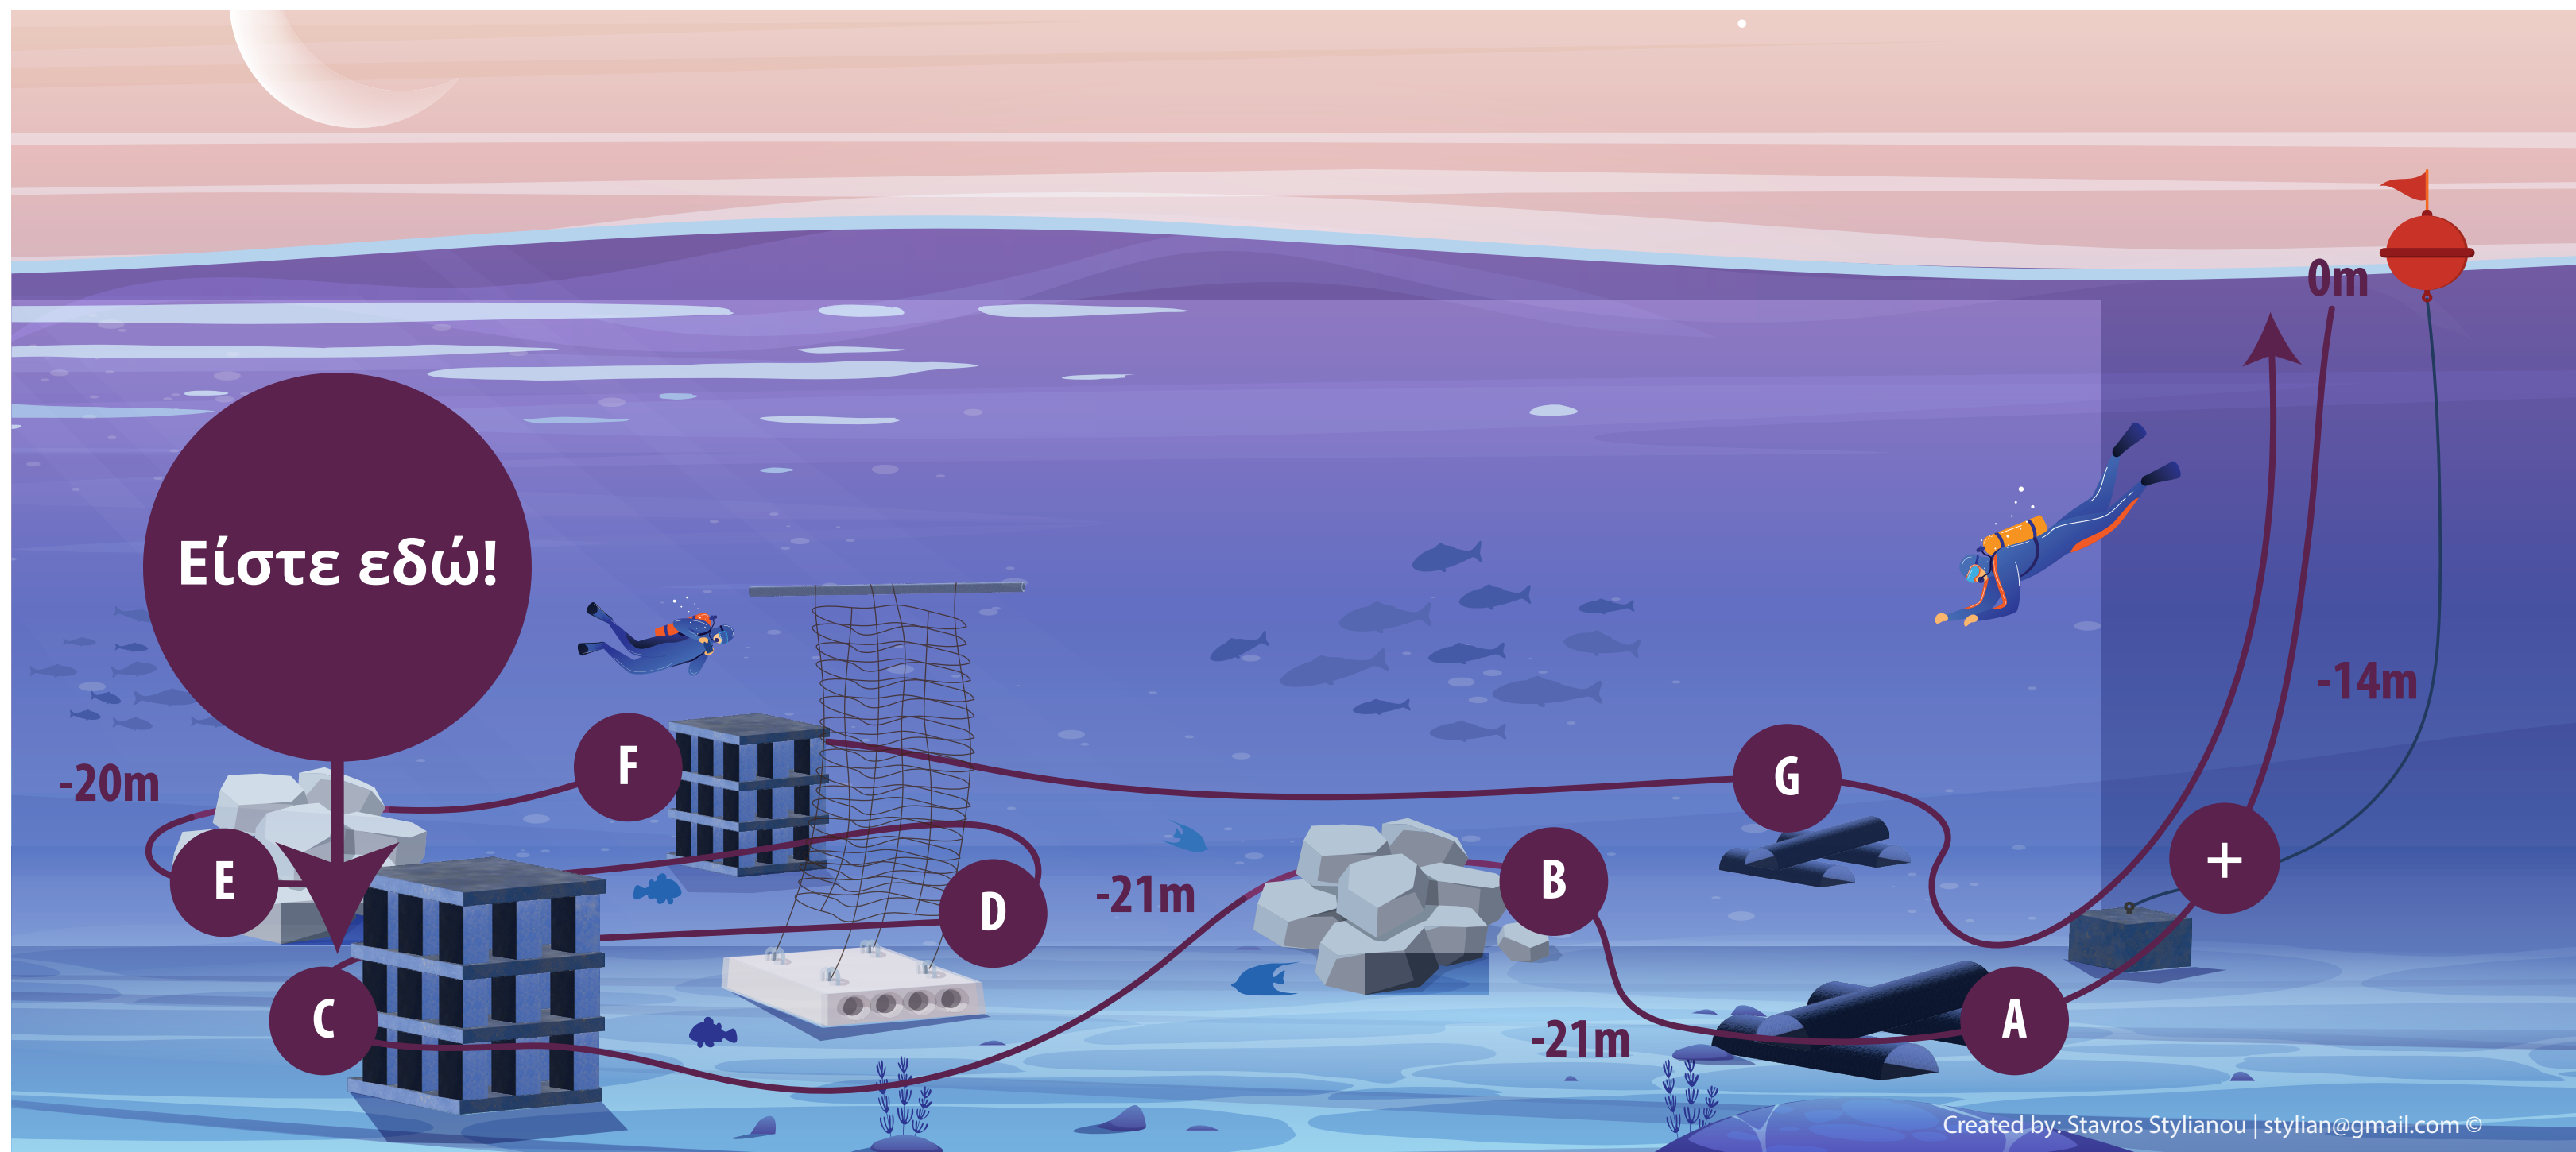

Καταδυτικές Διαδρομές ΑΝΔΙΚΑΤ “Κυκλική Διαδρομή Κατασκευών”

Δομές & Απόσταση

- + Αγκυροβόλιο
34m
- A Βυζαντινό Κεραμίδι (L7)
5m
- B Ογκόλιθοι (L5)
24m
- C Πολυκατοικία (L4)
8m
- D Σχοινιά (L2)
15m
- E Ογκόλιθοι (L1)
26m
- F Πολυκατοικία (L3)
26m
- G Βυζαντινό Κεραμίδι (L6)
30m
- + Αγκυροβόλιο

ΕΥΡΩΠΑΪΚΗ ΕΝΩΣΗ

Ευρωπαϊκό Ταμείο Περιφερειακής Ανάπτυξης

Interreg

Ελλάδα-Κύπρος

Ευρωπαϊκό Ταμείο Περιφερειακής Ανάπτυξης

ΑΝΔΙΚΑΤ

ΕΥΡΩΠΑΪΚΗ ΕΝΩΣΗ

«Συγχρηματοδοτείται από την Ευρωπαϊκή Ένωση (Ε.Τ.Π.Α) και από Εθνικούς πόρους της Ελλάδας και της Κύπρου»