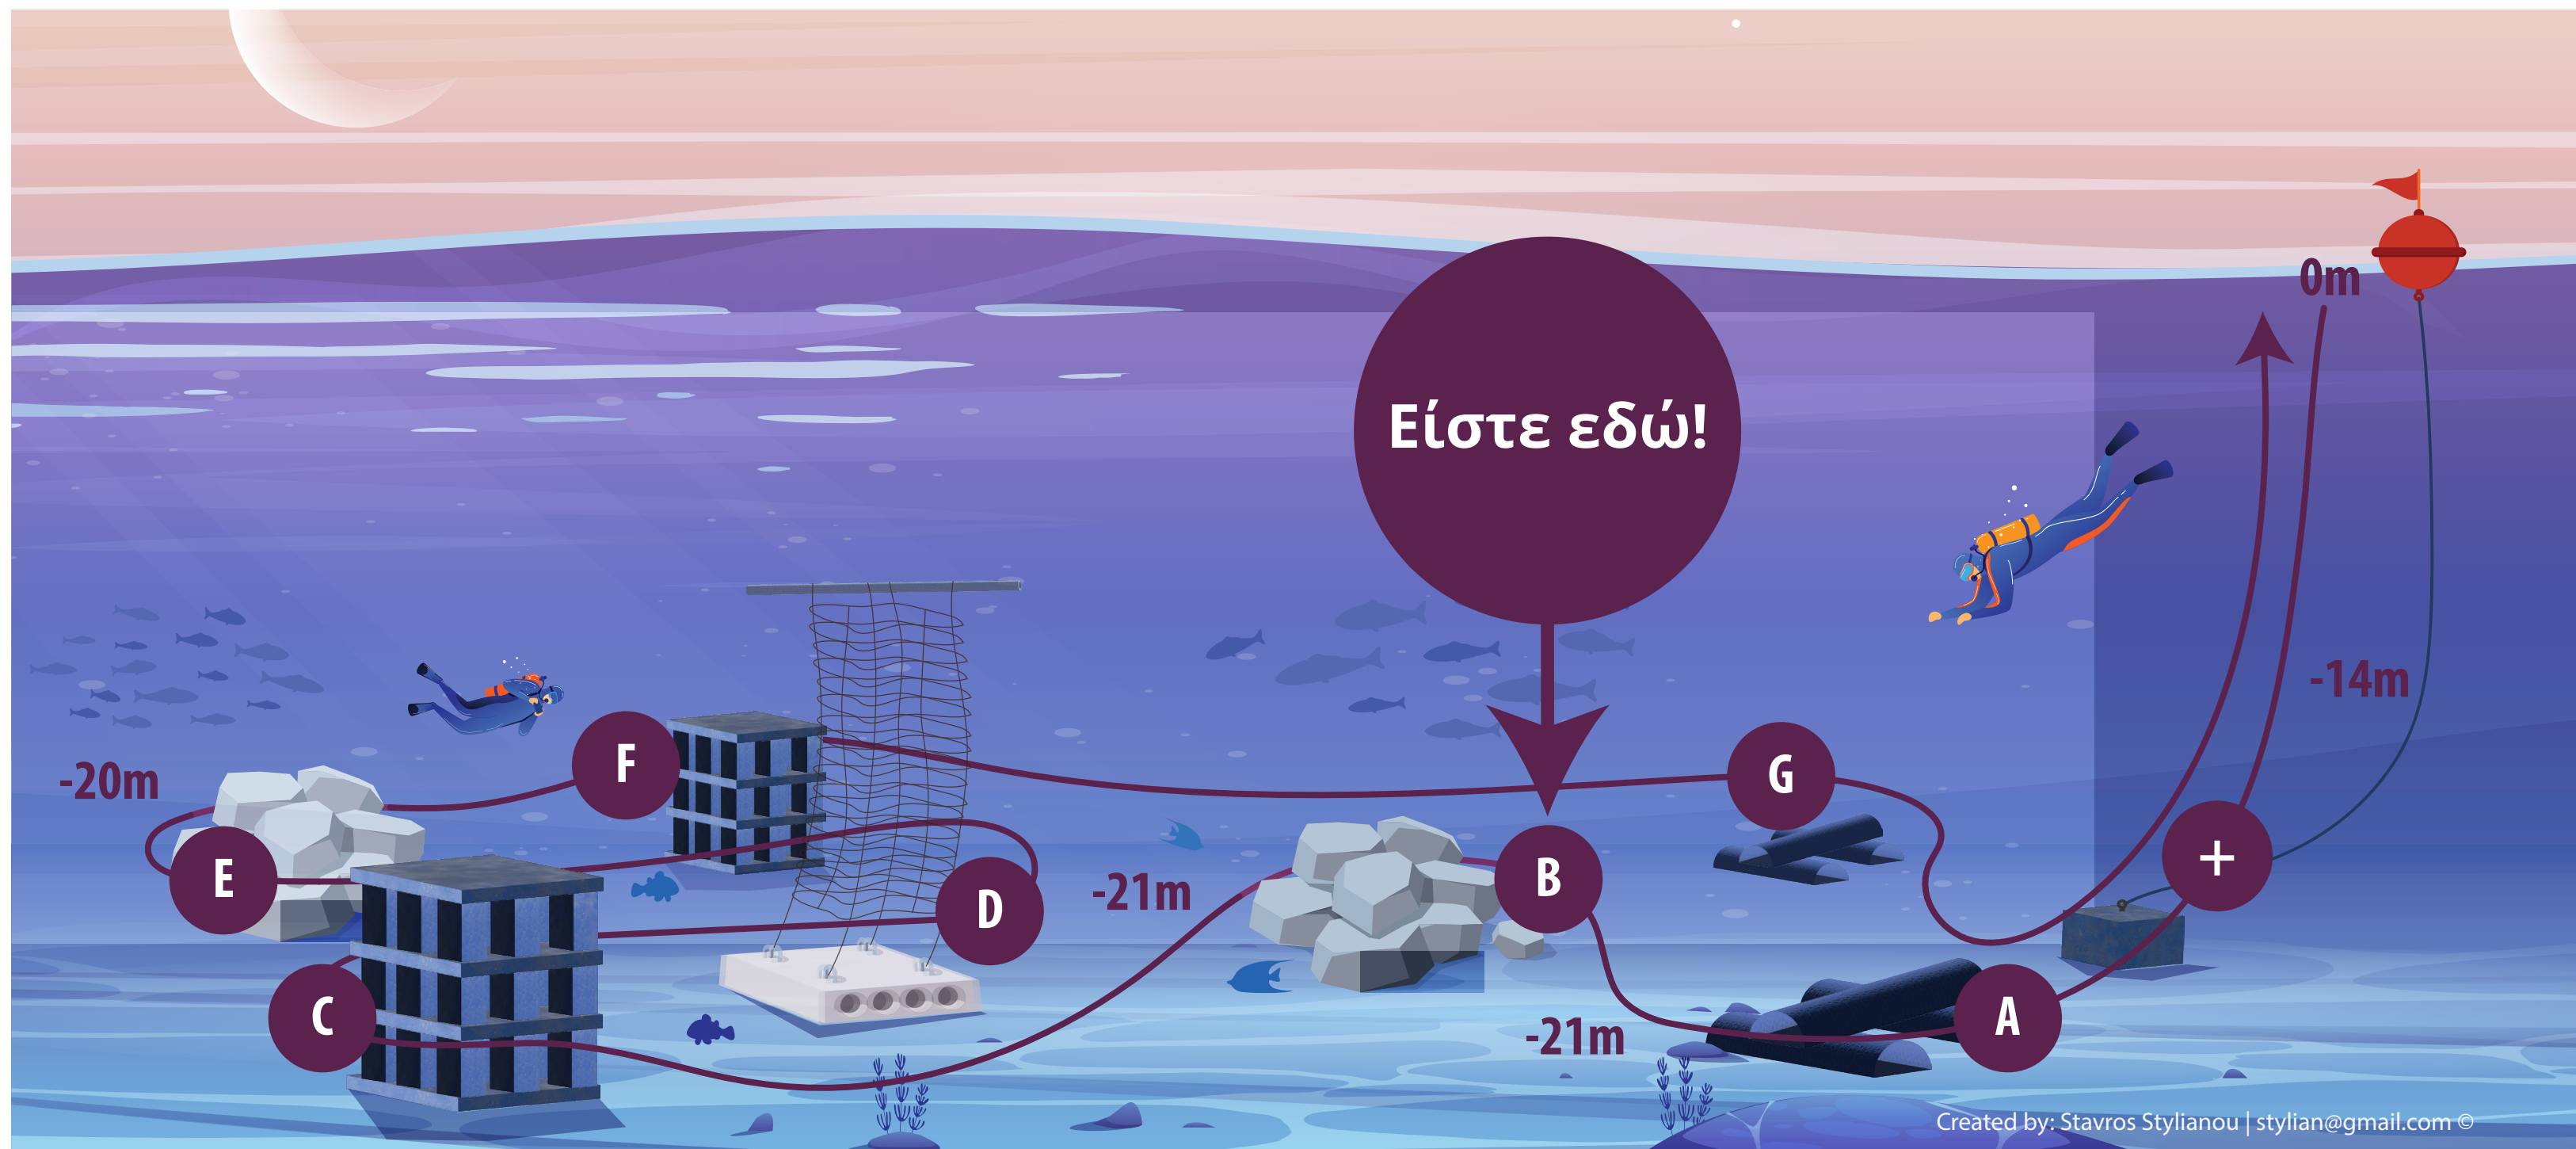

Καταδυτικές Διαδρομές ΑΝΔΙΚΑΤ “Κυκλική Διαδρομή Κατασκευών”

Δομές & Απόσταση

- + Αγκυροβόλιο 34m
- A Βυζαντινό Κεραμίδι (L7) 5m
- B Ογκόλιθοι (L5) 24m
- C Πολυκατοικία (L4) 8m
- D Σχοινιά (L2) 15m
- E Ογκόλιθοι (L1) 26m
- F Πολυκατοικία (L3) 26m
- G Βυζαντινό Κεραμίδι (L6) 30m
- + Αγκυροβόλιο

ΕΥΡΩΠΑΪΚΗ ΕΝΩΣΗ

Ευρωπαϊκό Ταμείο Περιφερειακής Ανάπτυξης

Interreg

Ελλάδα-Κύπρος

Ευρωπαϊκό Ταμείο Περιφερειακής Ανάπτυξης

ΑΝΔΙΚΑΤ

ΕΥΡΩΠΑΪΚΗ ΕΝΩΣΗ

«Συγχρηματοδοτείται από την Ευρωπαϊκή Ένωση (Ε.Τ.Π.Α) και από Εθνικούς πόρους της Ελλάδας και της Κύπρου»