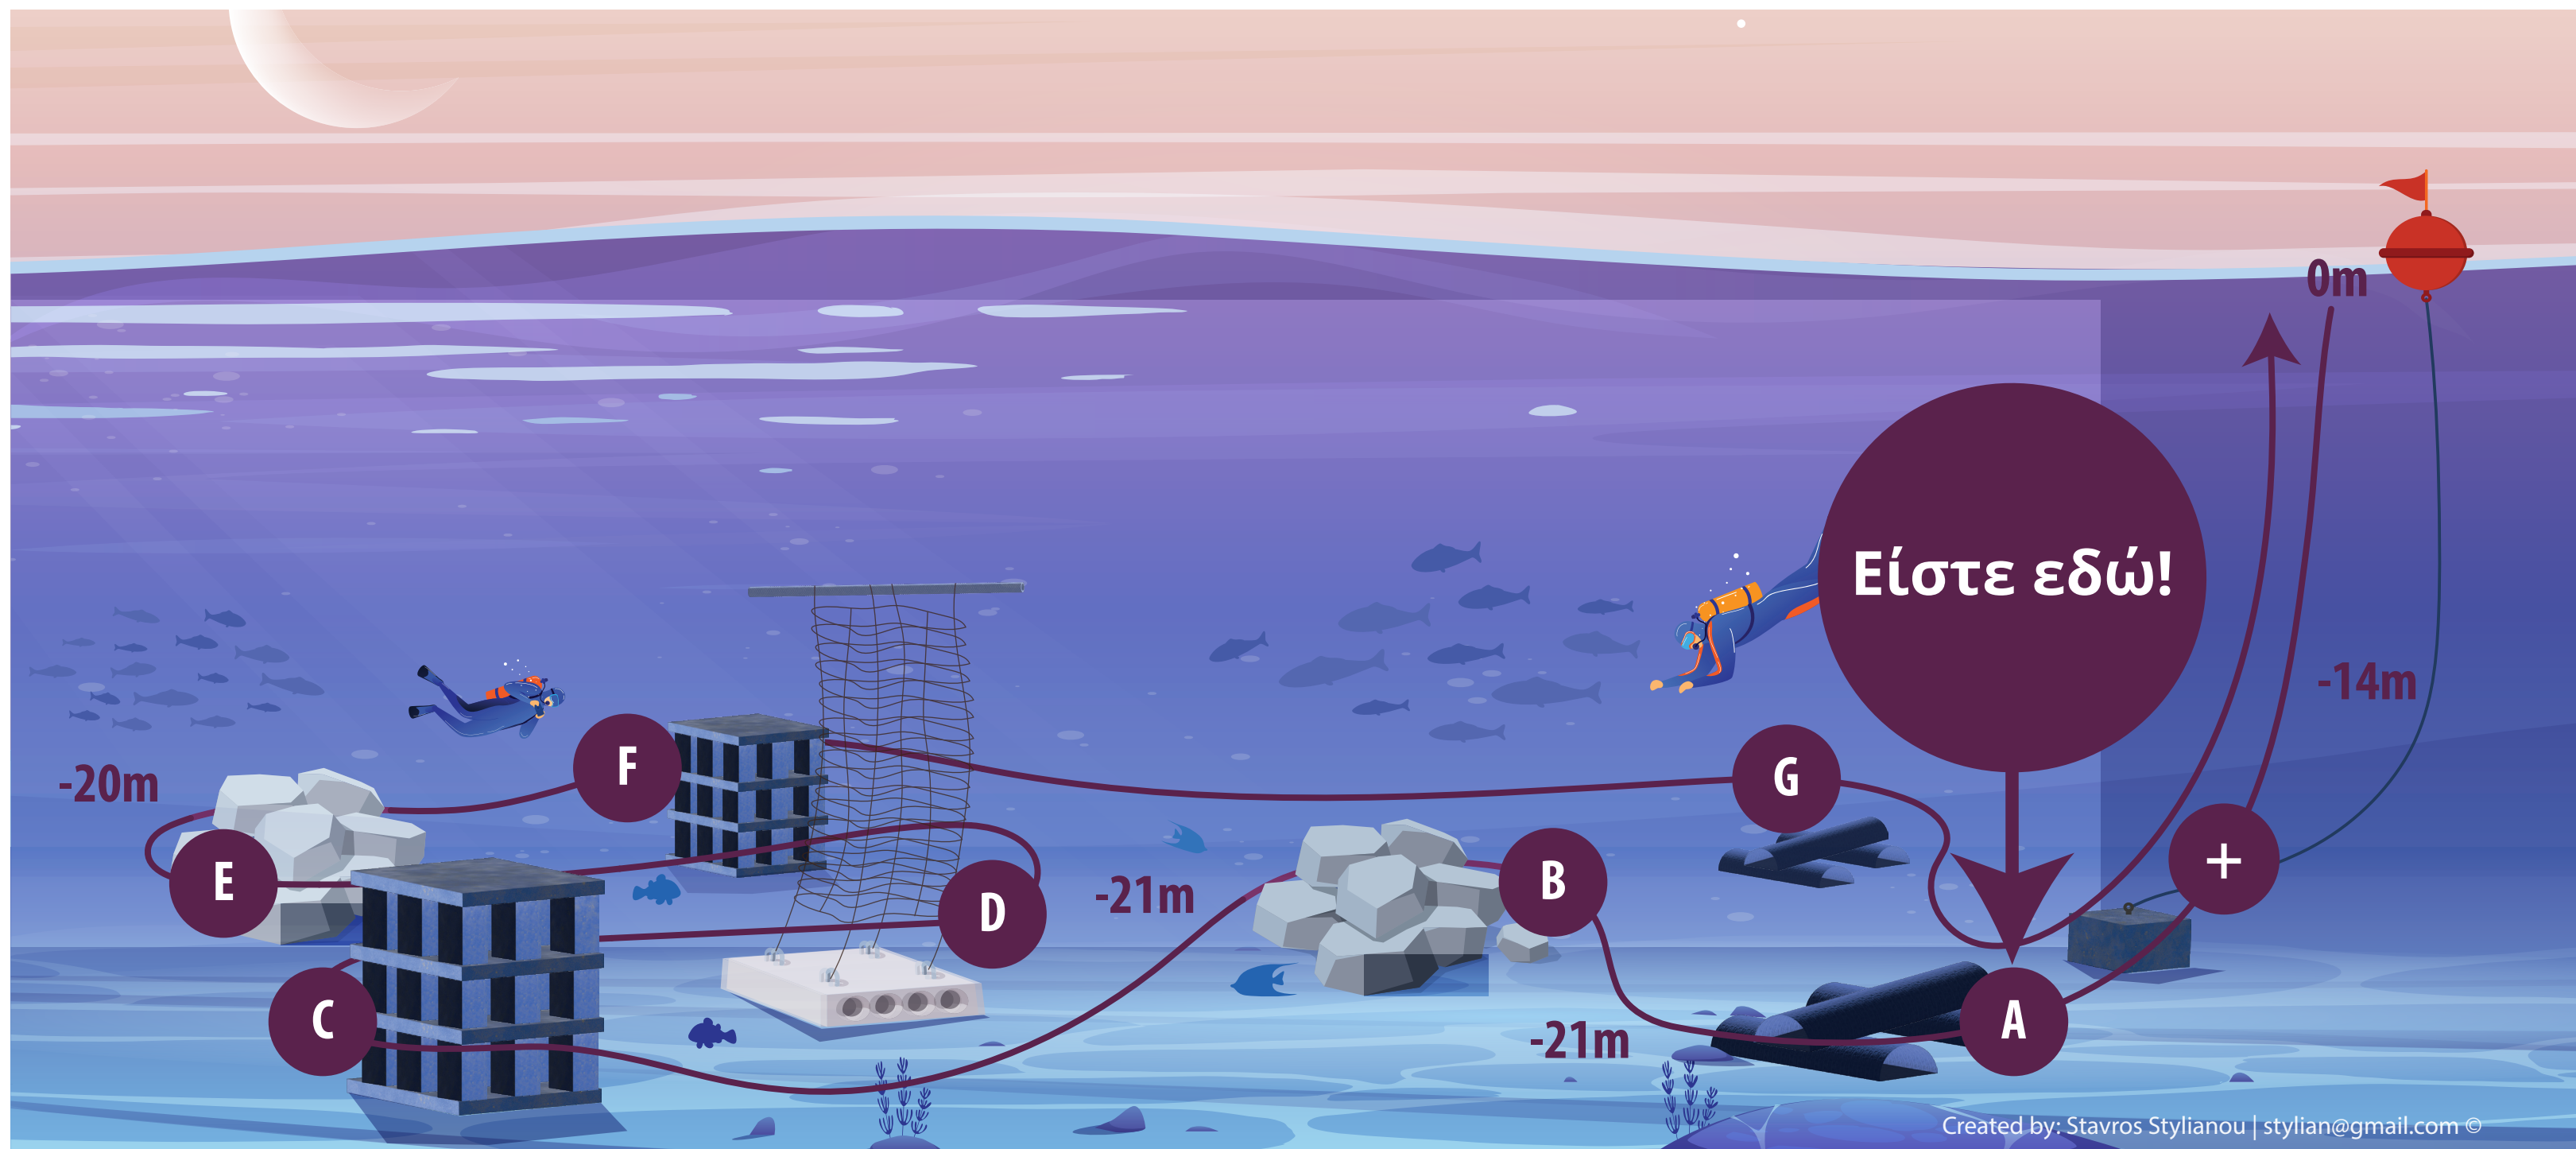

Καταδυτικές Διαδρομές ΑΝΔΙΚΑΤ “Κυκλική Διαδρομή Κατασκευών”

Δομές & Απόσταση

- + Αγκυροβόλιο
34m
- A Βυζαντινό Κεραμίδι (L7)
5m
- B Ογκόλιθοι (L5)
24m
- C Πολυκατοικία (L4)
8m
- D Σχοινιά (L2)
15m
- E Ογκόλιθοι (L1)
26m
- F Πολυκατοικία (L3)
26m
- G Βυζαντινό Κεραμίδι (L6)
30m
- + Αγκυροβόλιο

ΕΥΡΩΠΑΪΚΗ ΕΝΩΣΗ

Ευρωπαϊκό Ταμείο Περιφερειακής Ανάπτυξης

Interreg

Ελλάδα-Κύπρος

Ευρωπαϊκό Ταμείο Περιφερειακής Ανάπτυξης

ΑΝΔΙΚΑΤ

ΕΥΡΩΠΑΪΚΗ ΕΝΩΣΗ

«Συγχρηματοδοτείται από την Ευρωπαϊκή Ένωση (Ε.Τ.Π.Α) και από Εθνικούς πόρους της Ελλάδας και της Κύπρου»